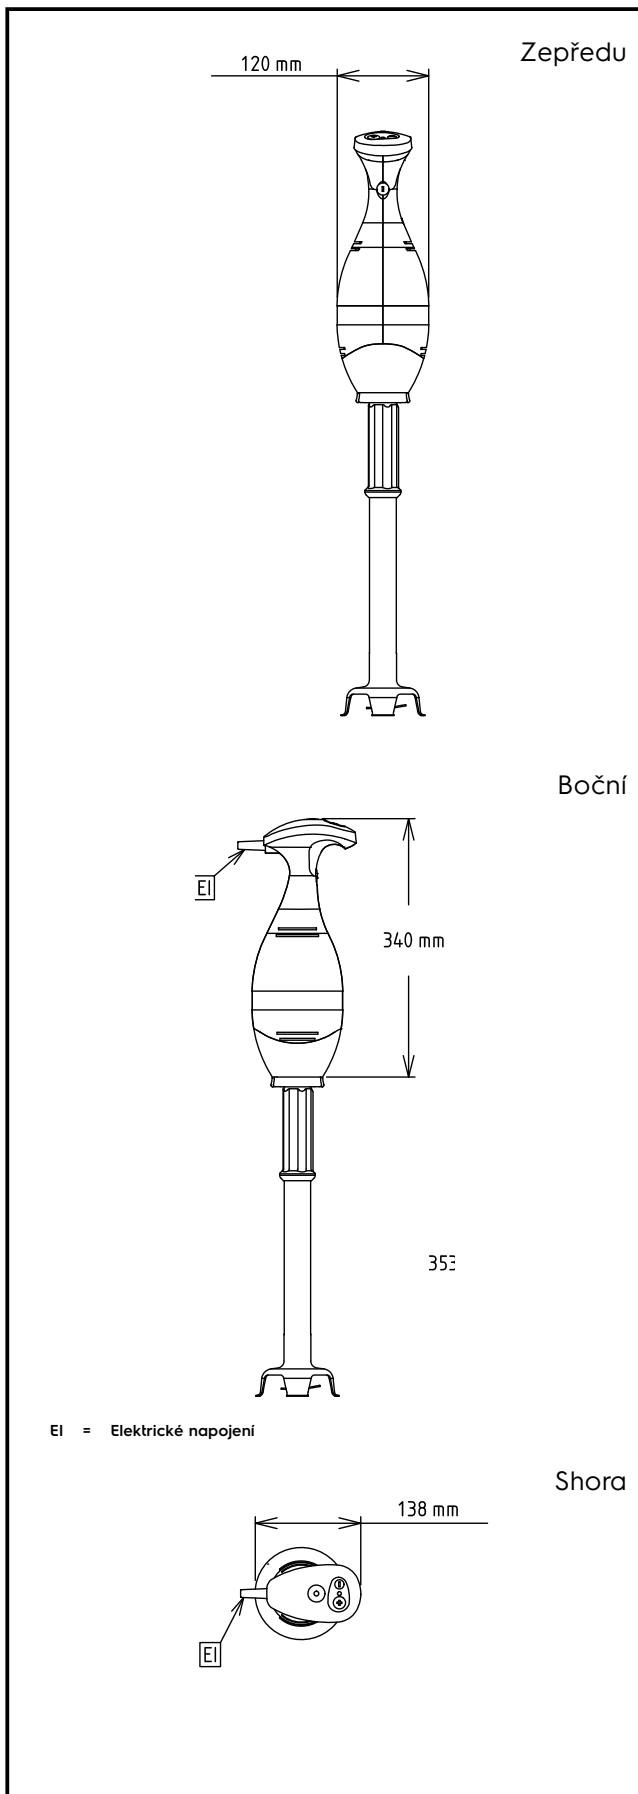

Elektro

Napětí:

600357 (BP4535)

220-240 V/1 ph/50/60 Hz

Příkon max:

0.45 kW

Celkový příkon:

0.45 kW

Kapacita:

Výkon (až):

Kapacita (až):

80 L

Hlavní informace

Vnější rozměry, Šířka

138 mm

Vnější rozměry, Hloubka

120 mm

Vnější rozměry, Výška

665 mm

Netto váha (kg):

3.25

Ruční tyčové mixéry
Bermixer Pro 450W s nerezovou tyčí

Společnost si vyhrazuje právo provádět změny v produktech bez předchozího upozornění. Všechny informace byly správné v době tisku.