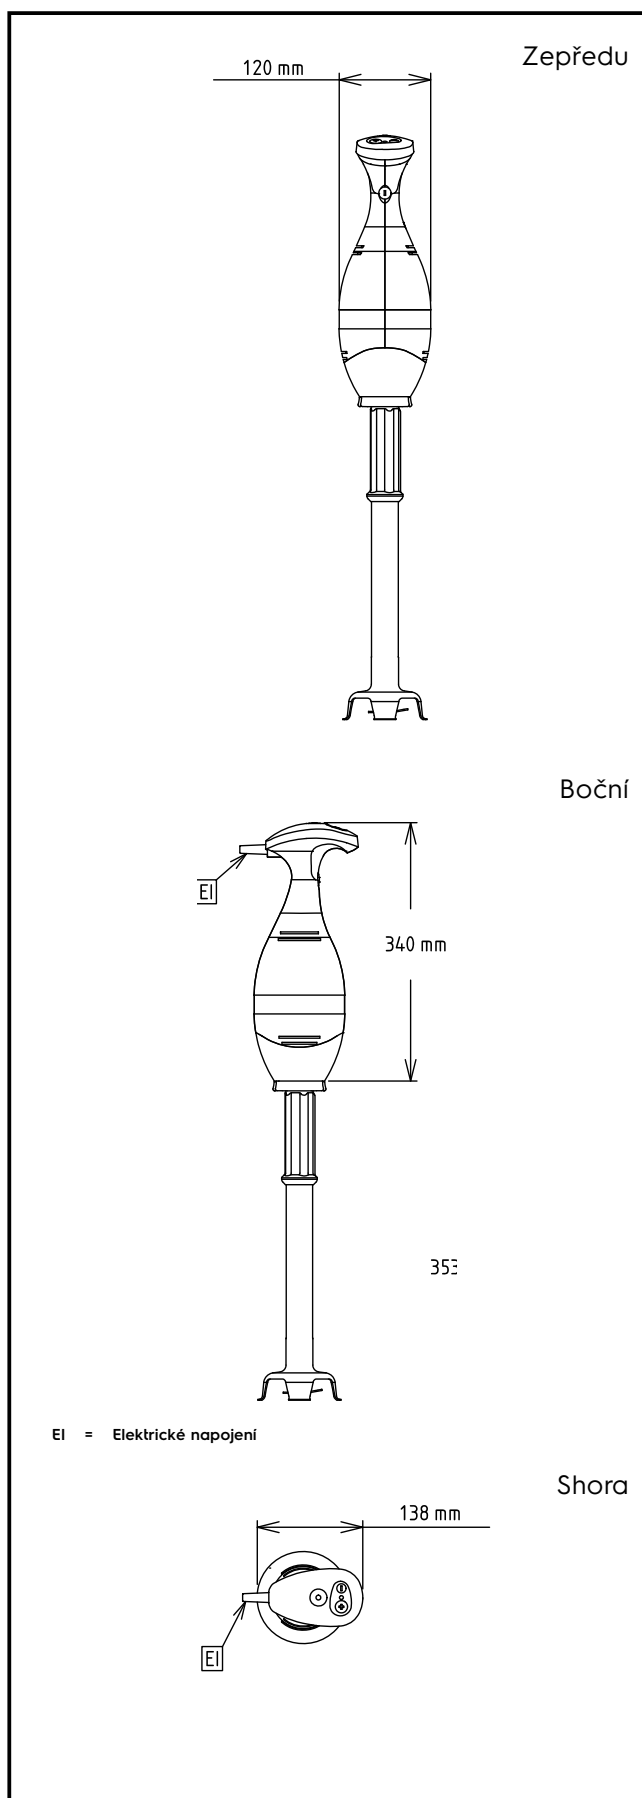

- Nerezová tyč 653mm k ručnímu tyčovému mixeru (pro modely 650W, 750W). PNC 650135
- Nastavitelný úchyt do nádob prům. 375-650mm (nutno objednat spolu s úchytem pro ruční mixer 653294). PNC 653292
- Úchyt pro ruční ponorný tyčový mixér (lze použít samostatně pro uchycení mixéru na straně nádoby nebo v kombinaci s nastavitelným úchytem do nádob 653292). Lze použít pouze pro mixér s tyčí. PNC 653294

Kapacita (až):

270 L

Hlavní informace

Vnější rozměry, Šířka 138 mm

Vnější rozměry, Hloubka 120 mm

Vnější rozměry, Výška 865 mm

Netto váha (kg): 3.5

Ruční tyčové mixéry
 Bermixer Pro Turbo 750W s nerezovou tyčí