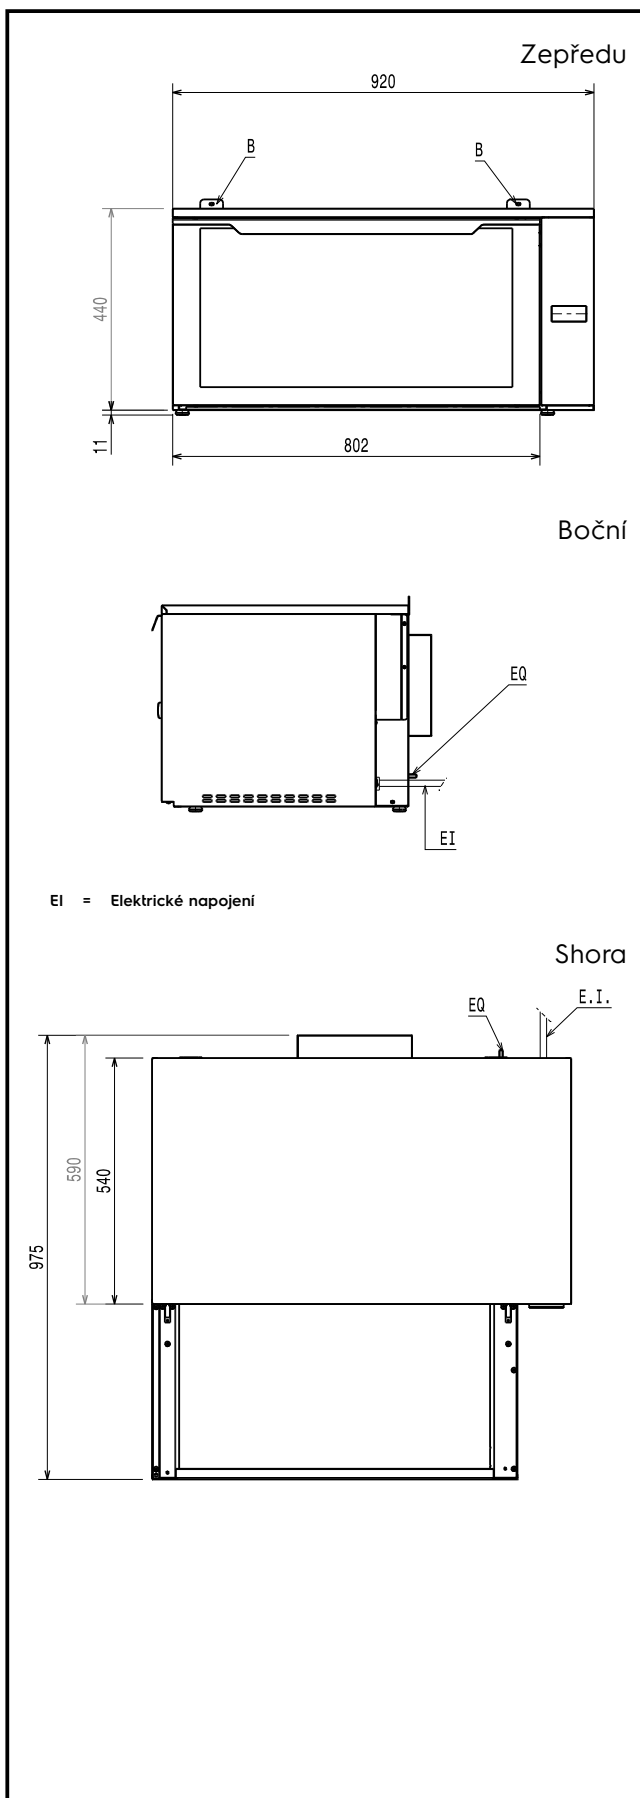

EI = Elektrické napojení

Elektro

Napětí:	
240027 (SBXED5CS)	220-240 V/1 ph/50 Hz
Celkový příkon:	0.59 kW
Typ el.koncovky	CE-SCHUKO

Hlavní informace

Vnější rozměry, Šířka	920 mm
Vnější rozměry, Hloubka	590 mm
Vnější rozměry, Výška	450 mm
Netto váha:	36 kg
Hladina hluku:	48 dBA
Vnitřní rozměry - šířka:	725 mm
Vnitřní rozměry - hloubka:	420 mm
Vnitřní rozměry - výška:	335 mm
Ochrana pro vodě:	IPX3

Zařízení pro výdej a udržování stravy
Safebox teplá udržovací skříň na take-away či k rozvozu - výklopné
dveře.

Společnost si vyhrazuje právo provádět změny v produktech
bez předchozího upozornění. Všechny informace byly správné v době tisku.